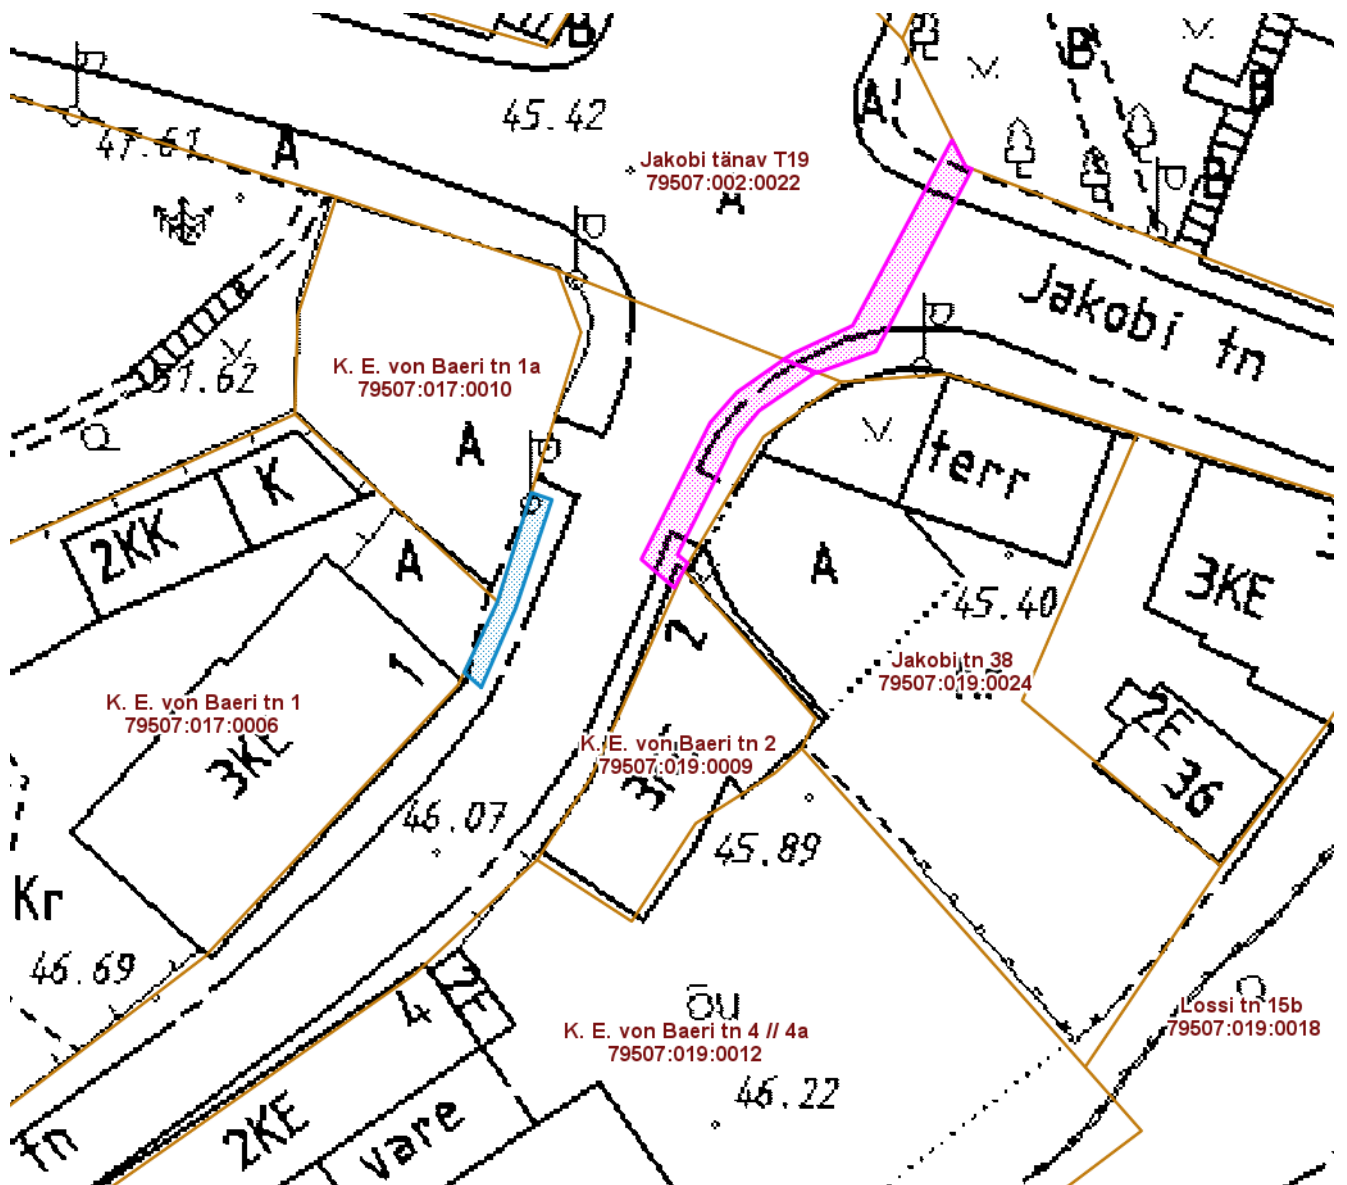

**ISIKLIKU KASUTUSÕIGUSEGA KOORMATAVA
ALA SKEEM**

Karl Ernst von Baeri tänav T1 (79507:017:0015)

M 1 : 500

— Isikliku kasutusõigusega seatav
maa-ala 17 m²
(0,4 kV maakaabelliin ja liitumiskilp)

— Olemasolevad piirangud ja
isiklikud kasutusõigused

Nr	X	Y
1	6474511.20	658731.44
2	6474512.17	658730.31
3	6474516.85	658732.52
4	6474524.04	658734.75
5	6474523.57	658736.10
6	6474516.43	658733.72

Koostas: **Riina Jaani**